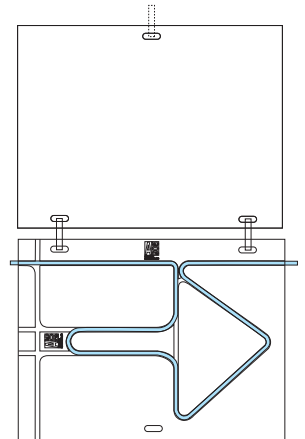

## Skåp + innehåll:

Höjd 600mm  
Bredd 500mm  
Djup 250mm  
Styrenhet  
Lystrådsvinda:  
40m  
30m  
30m  
lystrådsfördelare

Transparenta  
lystrådsskyltar  
med buntband  
och frontskiva.

e-post  
a905@dof.se